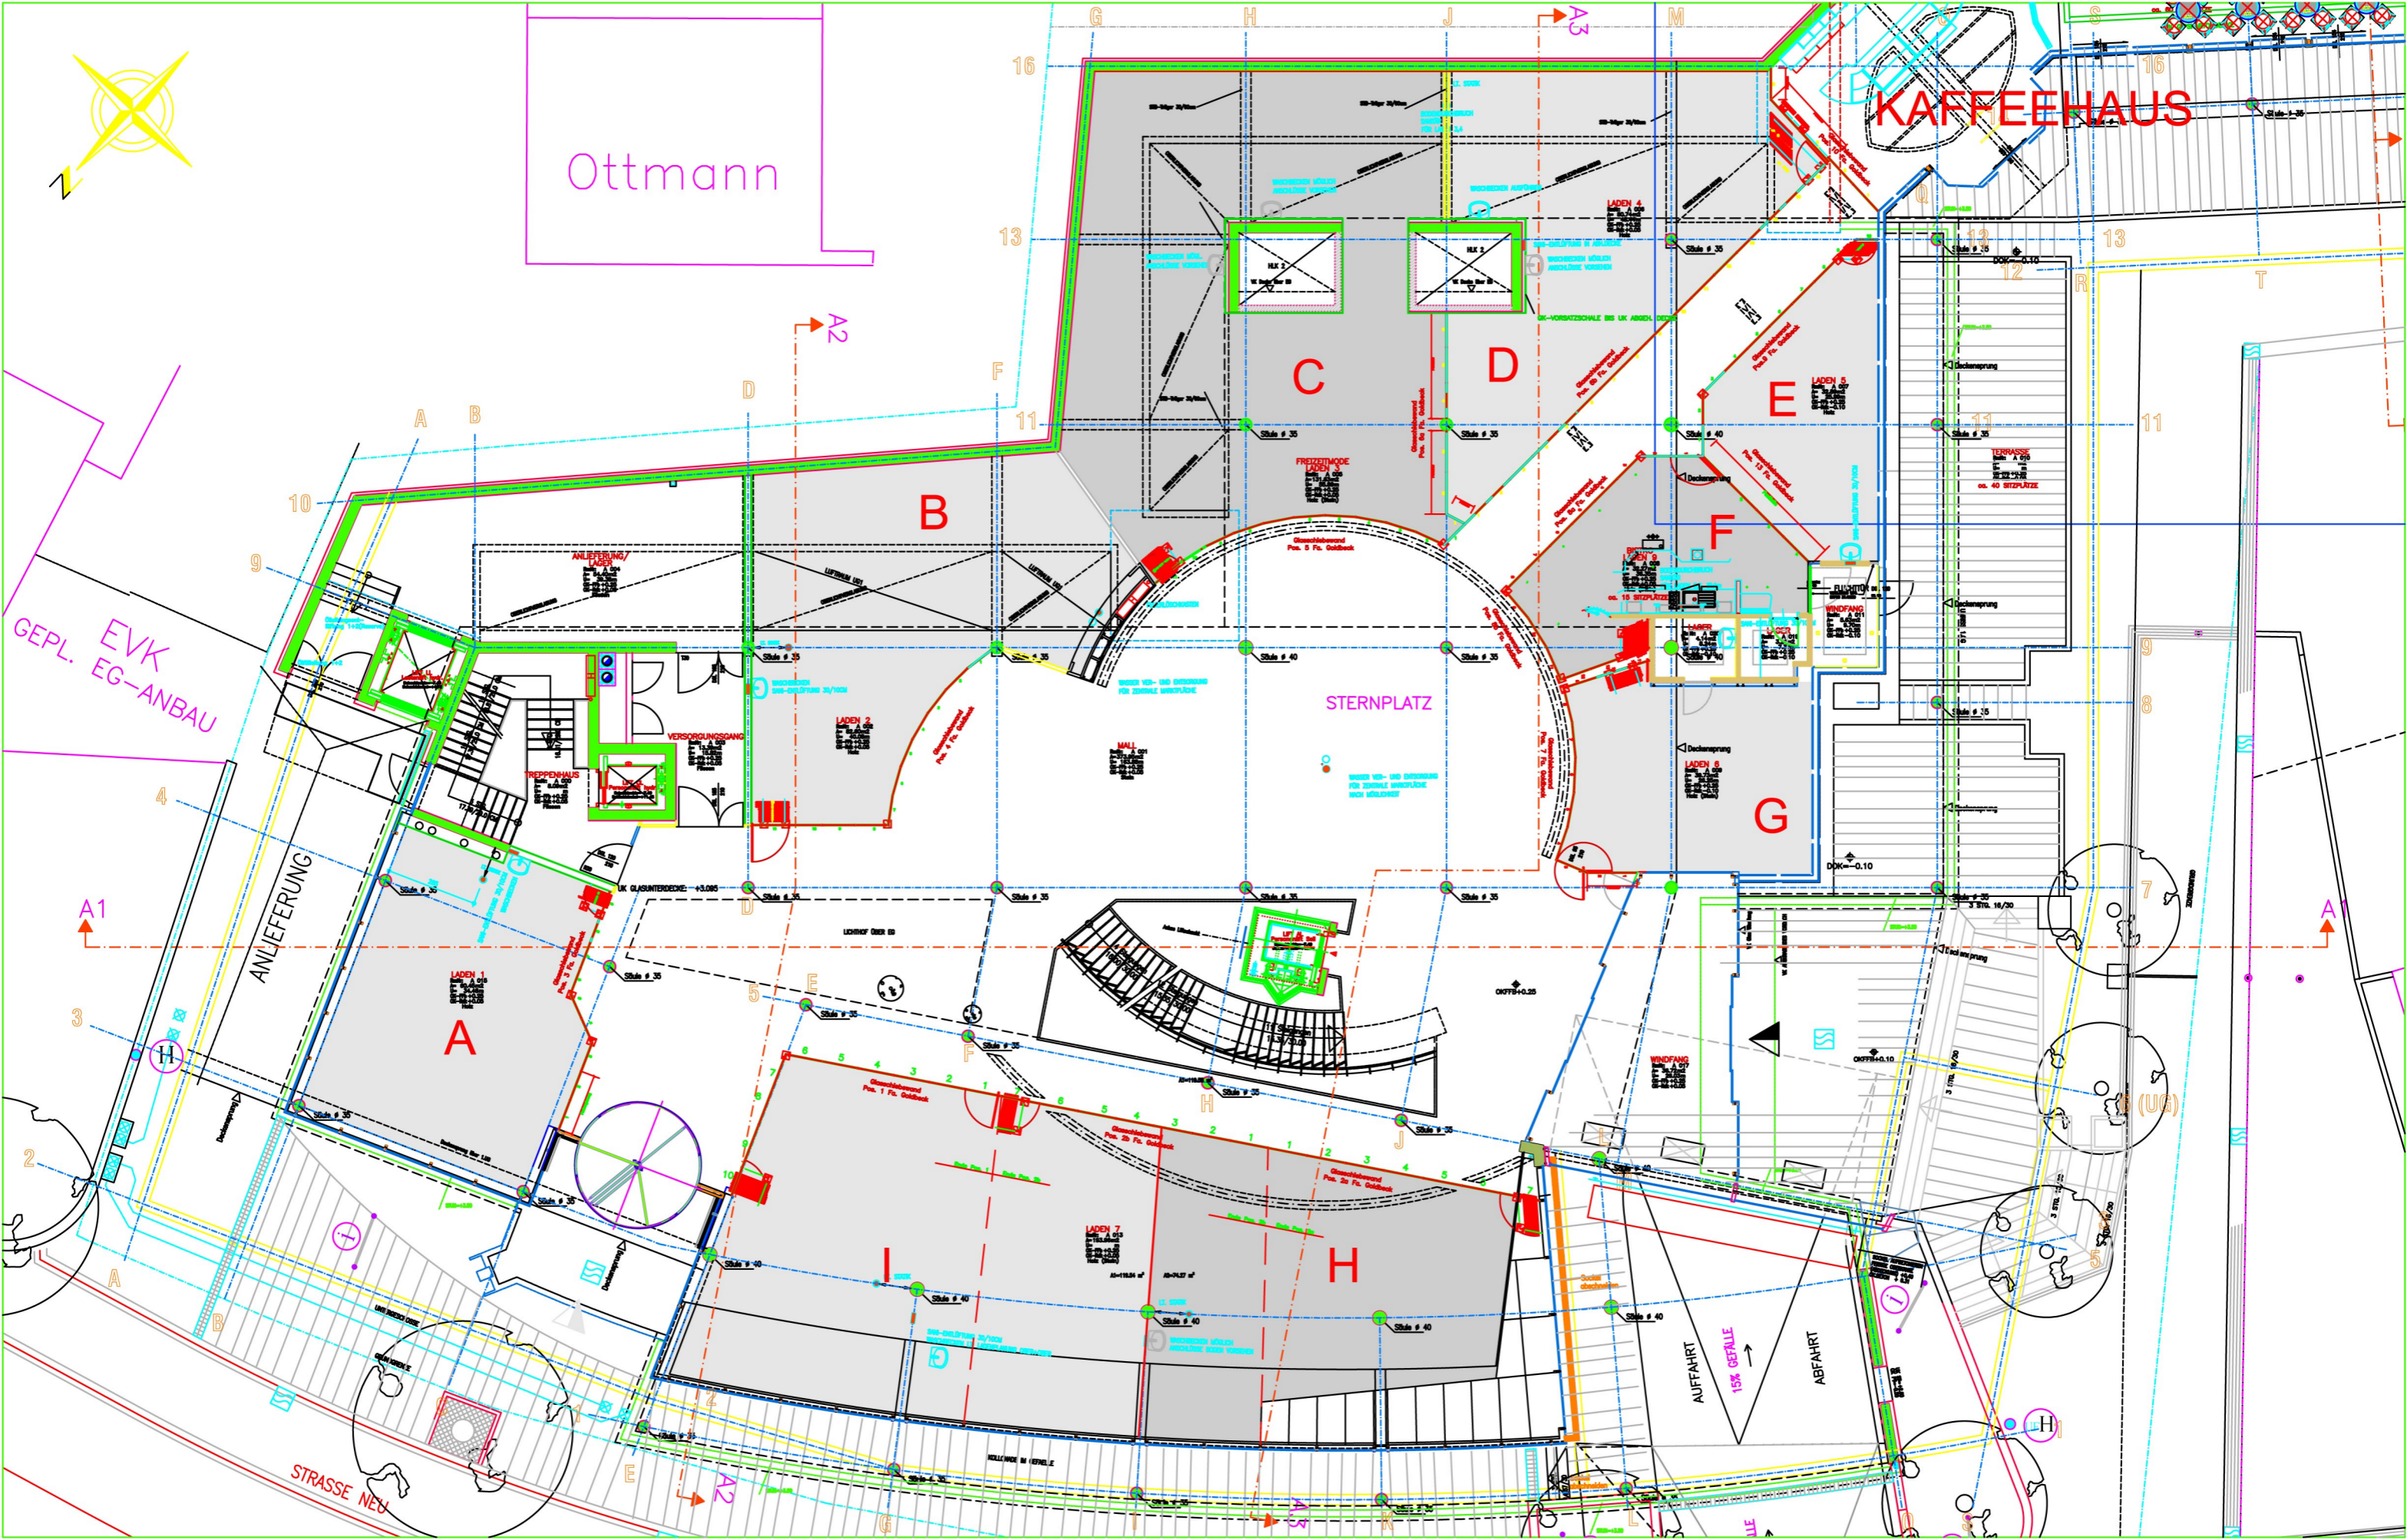

Ottmann

KAFFEEHAUS

GEPL. EVK EG-ANBAU

ANLIEFERUNG

STRASSE NEU

STERNPLATZ

AUFGAHT 15% GEFÄLLE

ABFAHRT